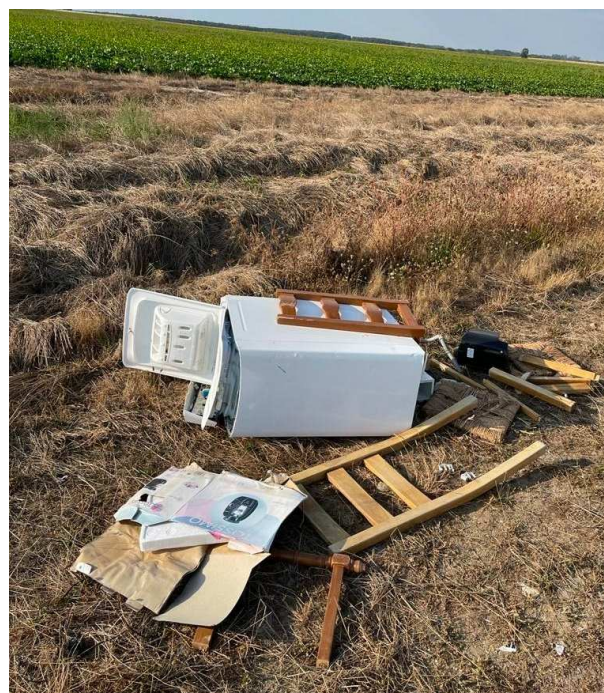

***AIDONS-LES A RETROUVER LEURS AFFAIRES !!! :
peut-être ils ne recommenceront pas !!!***

Nous avons retrouvé, rue de Retheuil, plusieurs éléments qui vous appartiennent peut-être ou à certaines de vos connaissances. Vous reconnaîtrez des chaises (un peu abimées), une poubelle, une petite moto électrique pour enfant, une machine à laver le linge.

Deux photos vous aideront à identifier ces meubles et objets.

Merci d'indiquer en mairie de Chelles 60350 , si vous avez des informations au sujet des propriétaires. Nous serions ravis de les contacter afin de les aider à récupérer leurs biens.